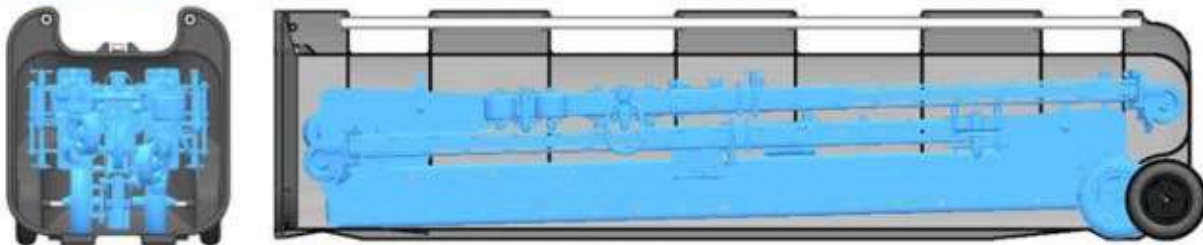

1
Person

28kg

Nur für das PG Rapide Standardmodell mit
20000mm Träger

Leisten für Gabelstapler
oder zum Tragen

Mit Riegel
verschlussbare Tür

Optionale Räder als
Transportunterstützung

Die Fakten:

- Robuster Aufbewahrungscontainer schützt den PORTA-GANTRY RAPIDE vor einem Schaden während des Transports
- Handleisten für Gabelstapler- oder manuellem Transport
- Wird mit und ohne optionale Räder angeboten
- Werkzeuge etc. kann auf der Box oder drum herum gelagert werden. Der Rapide ist immer einsatzbereit.
- Rapide Zubehör oder teures Equipment kann in der Box gelagert werden, wodurch Schäden oder Verschmutzungen vermieden werden
- Mass: 532 x 571 x 2274mm /Gewicht ca. 28kg