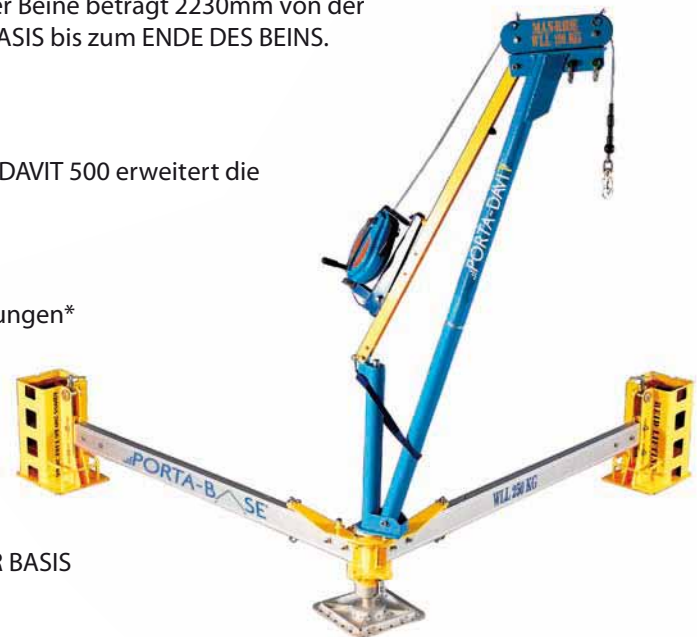

- Der praktischste Köcher für **PORTA-DAVIT 500**, für den kein fest installierter Köcher erforderlich ist und der Folgendes bietet:
 - Radius bis zu 1000mm
 - WLL 120kg für Personentransport & EN795-Anwendungen*
 - WLL 500kg zu Güterhebung
 - Einen Arbeitswinkel von 90° oder 180°
 - Anwendung für Köcher-Durchmesser von 65mm

Grösse

- Die Länge der Beine beträgt 2230mm von der MITTE DER BASIS bis zum ENDE DES BEINS.

PORTA-BASE 270° Gewichtsausgleich

Eine weitere Innovation in der Produktpalette REID **PORTA-DAVIT 500** erweitert die **PORTA-BASE**-Konfiguration mit:

- 270° Überhangsausgleichskonfigurationseinstellung:
 - Reichweite bis 1000mm
 - WLL 120kg für Personentransport und EN795 Anwendungen*
 - WLL 250kg beim Heben von Gütern
 - 180° Arbeitsbereich
 - 2 Gewichtskörben von jeweils 23kg
 - Gewichtskörbe erfordern 18 x 20kg Handgewichte
 - Anwendung für Köcher-Durchmesser von 65mm

Grösse

- Die Länge der Beine beträgt 2631mm von der MITTE DER BASIS bis zum ENDE DES KORBS.

Die Fakten:

- Leicht und mobil mit vielseitigen Konfigurationen
 - Einhaltung der Anforderungen für manuelle Handhabe ohne mechanische Hilfsmittel
 - Einfache Aufstellung und schnelle Montage - kein Werkzeug benötigt
 - Verpackt in hochbelastbaren Taschen für einfachen Transport, Schutz und Lagerung und reduzierten Wartungsaufwand
 - Hohe Auslastung ohne Installationskosten
 - Geeignet zum Einsatz unter erhöhten Sauberkeitsanforderungen
 - Verwendbar für Personen- und Gütertransport - nach CE und EN795 Klasse B zugelassen*
 - Verstellbare Füße für unebenen Untergrund mit Wasserwaage an jedem Bein
- PORTA-BASE nicht geeignet mit Sockelaufsatz oder T-DAVITS*
- * EG-Baumusterprüfbescheinigung EC07/00002, erstellt von Lloyd's Register.